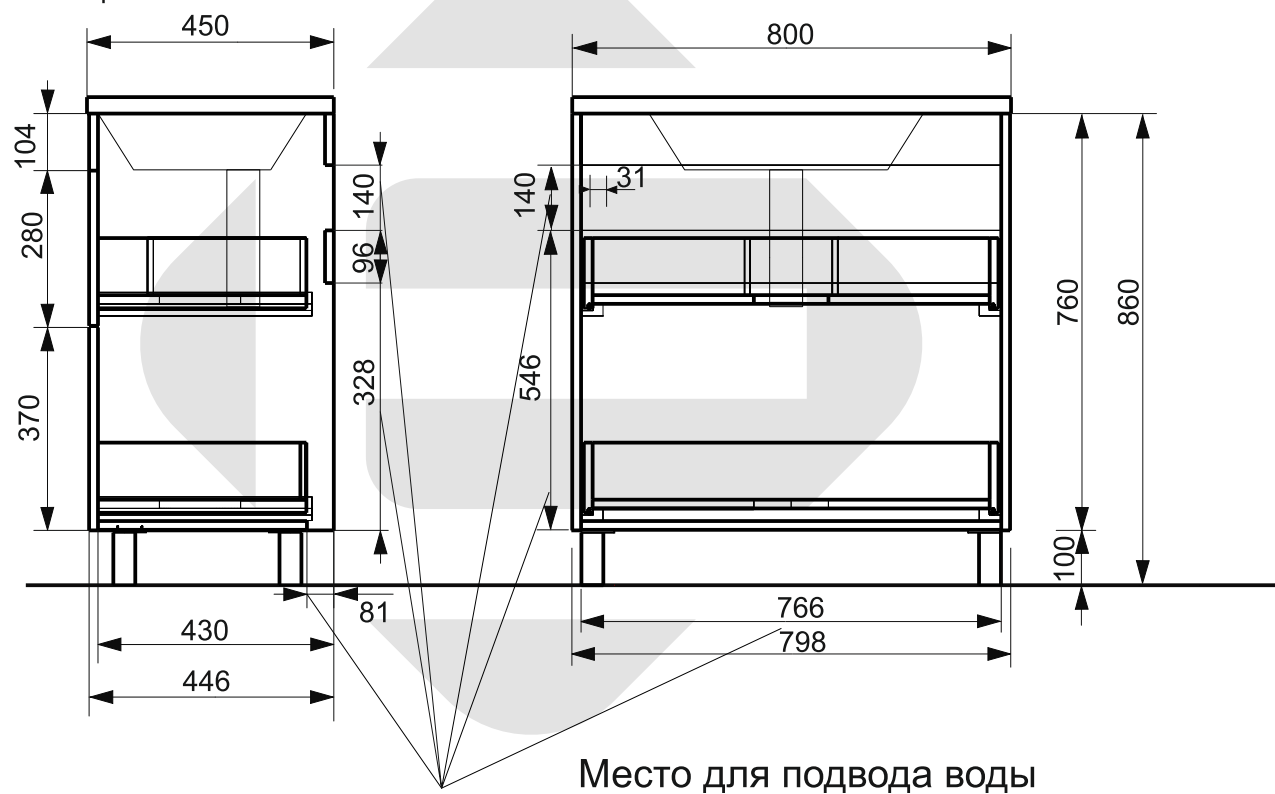

ESTET

г. Кострома, ул. Московская д. 105
тел. 8 (4942) 33 61 71

Тумба напольная KARE LUXE 2 ящика (ШхГхВ) 798 x446 x860

Схема монтажа комплекта мебели
Место для подвода воды
Тумба напольная «Kare Luxe 80» 2 ящика

Вид справа

МЕБЕЛЬ ДЛЯ ВАННЫХ КОМНАТ (СЕРИЯ KARE LUXE)

ООО «ЭСТЕТ»